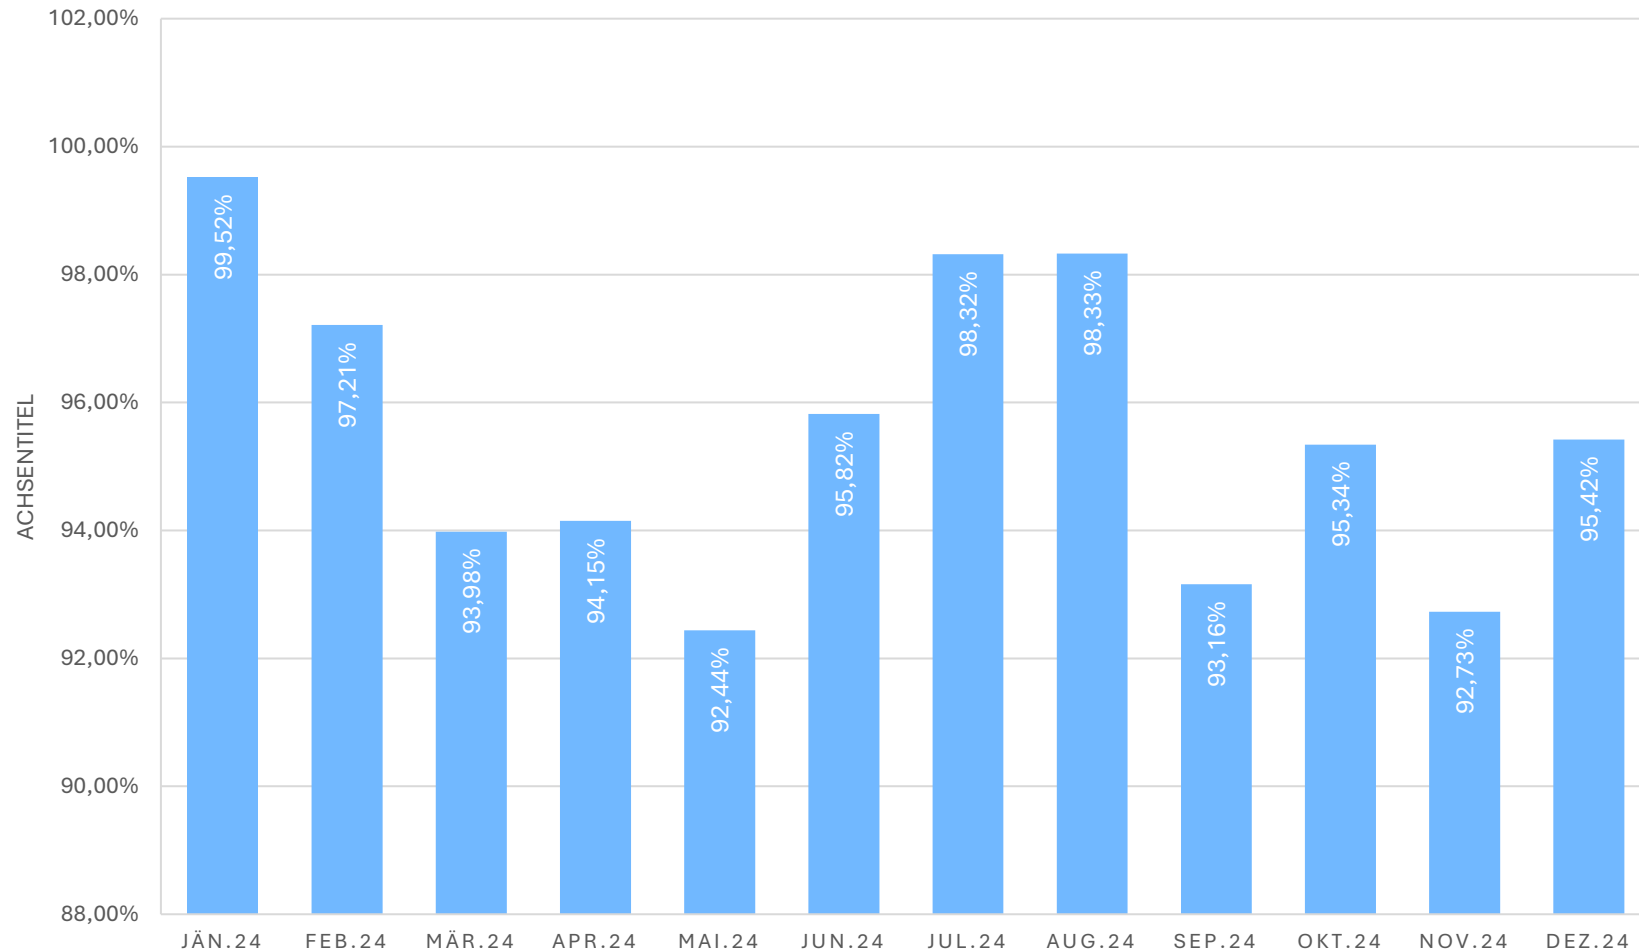

PÜNKTLICHKEITSSTATISTIK 2024

Pünktlichkeitswerte für den Abschnitt: Schedifkaplatz – Baden Landeskrinikum