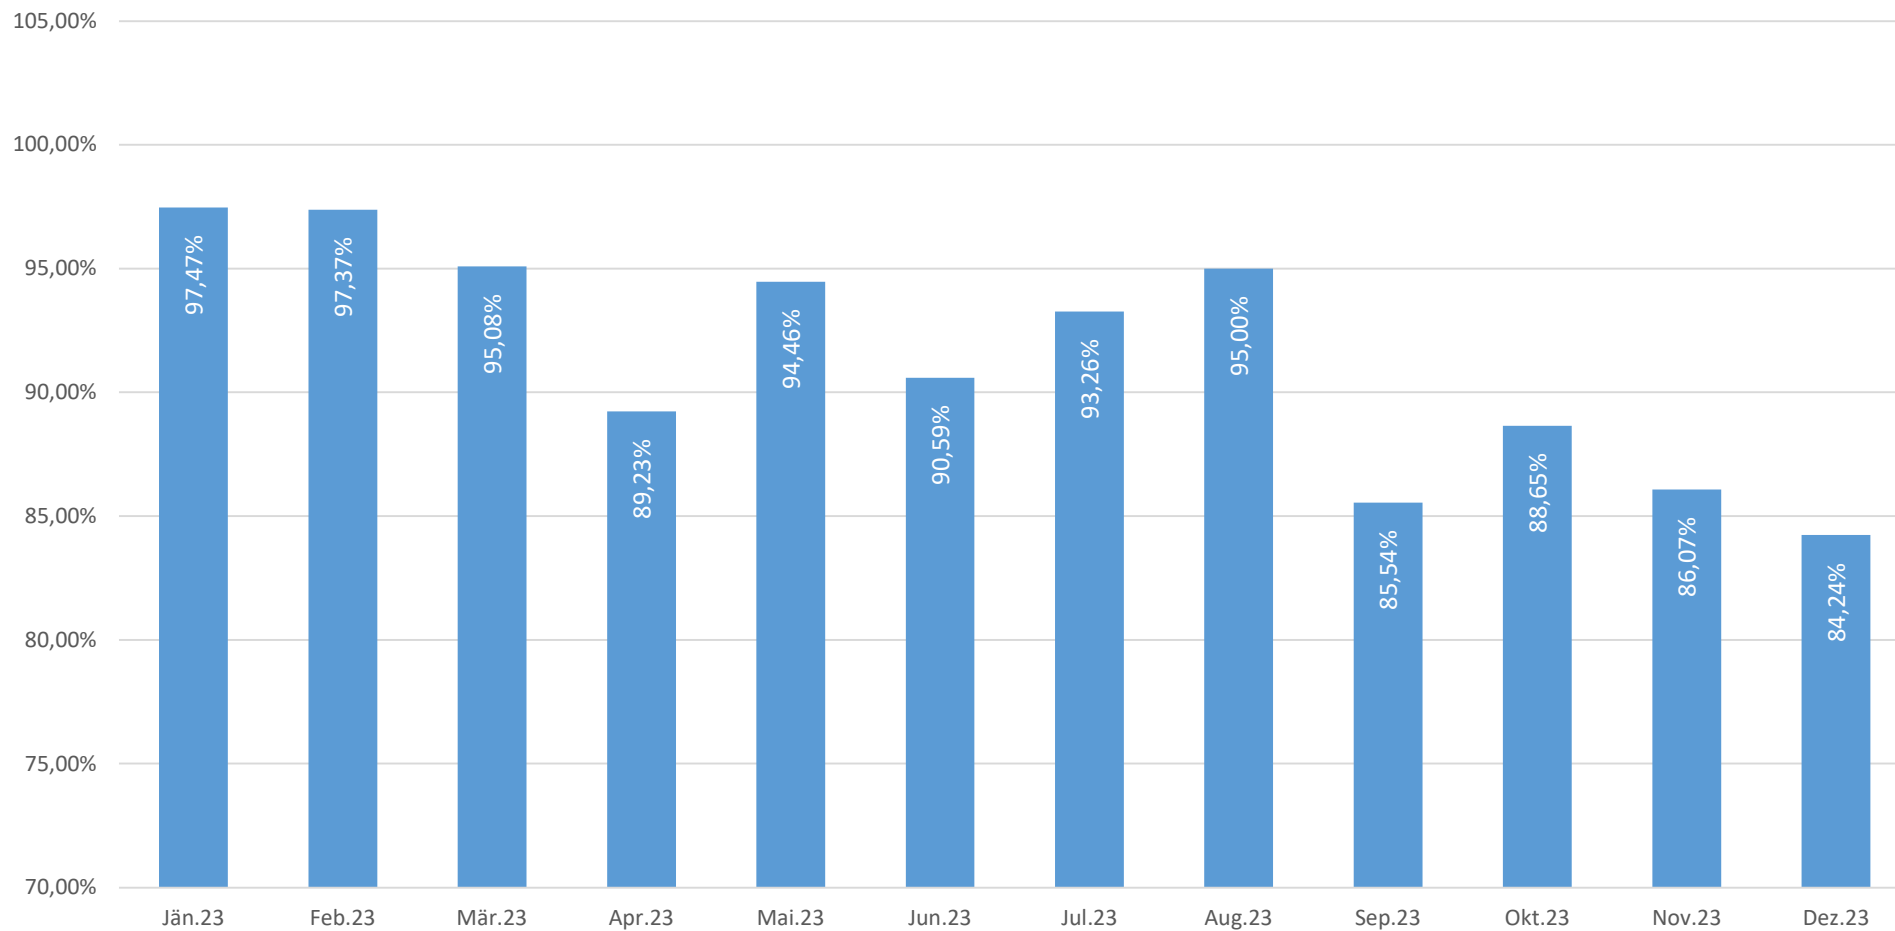

## Pünktlichkeitsstatistik 2023

*Pünktlichkeitswerte für den Abschnitt: Schedifkaplatz – Baden Landeskrinikum*