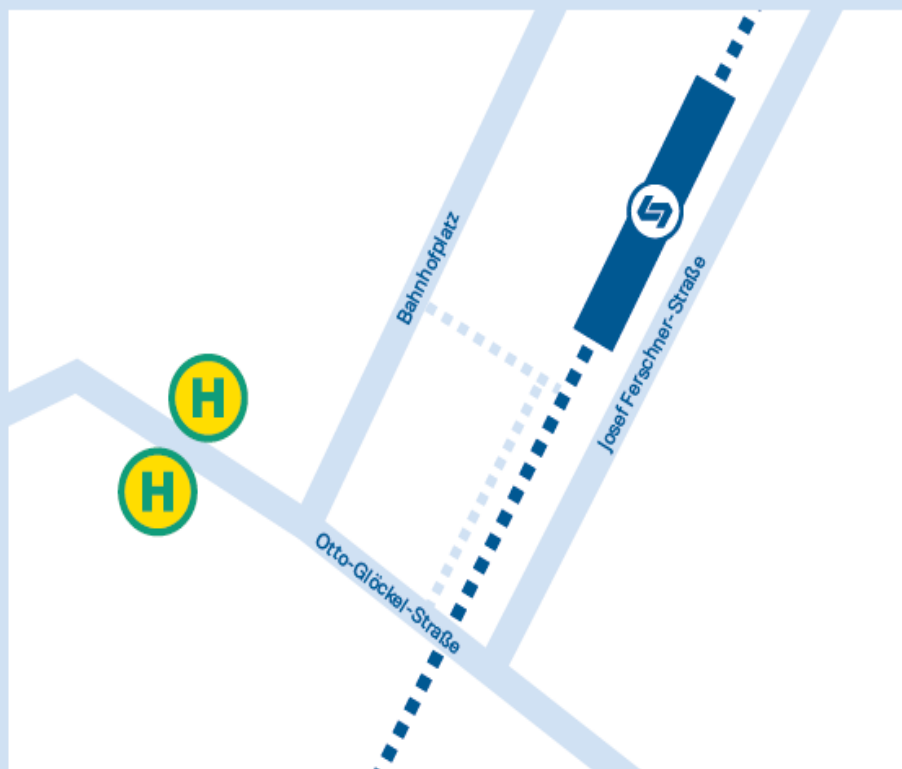

Schienenersatzverkehr 12.04. bis inkl. 21.04.2025

Ersatzbus-Haltestelle Möllersdorf Lokalbahn

- Bushaltestelle Wiener Straße B17

 **Badner Bahn**

Schienenersatzverkehr

Im Falle eines Schienenersatzverkehrs
finden Sie hier die Einstiegsstelle:

-  Schienenersatzverkehr-Bushaltestelle beide Fahrtrichtungen:
Bushaltestelle Möllersdorf Haltestelle WLB, Wiener Straße / B17
-  Badner-Bahn-Haltestelle Möllersdorf Lokalbahn

Ersatzbus-Haltestelle Traiskirchen-Lokalbahn

- Bushaltestelle Otto-Glöckel-Straße auf Höhe Hausnummer 9

Schienenersatzverkehr

Im Falle eines Schienenersatzverkehrs
finden Sie hier die Einstiegsstelle:

 Schienenersatzverkehr-Bushaltestelle beide Fahrrichtungen:
Bushaltestelle Traiskirchen Lokalbahn, Otto-Glöckel-Straße

 Badner-Bahn-Haltestelle Traiskirchen Lokalbahn

Ersatzbus-Haltestelle Tribuswinkel-Josefsthal

- Bushaltestelle Pfarrgasse bei Apotheke / Park & Ride

Schienenersatzverkehr

Im Falle eines Schienenersatzverkehrs
finden Sie hier die Einstiegsstelle: