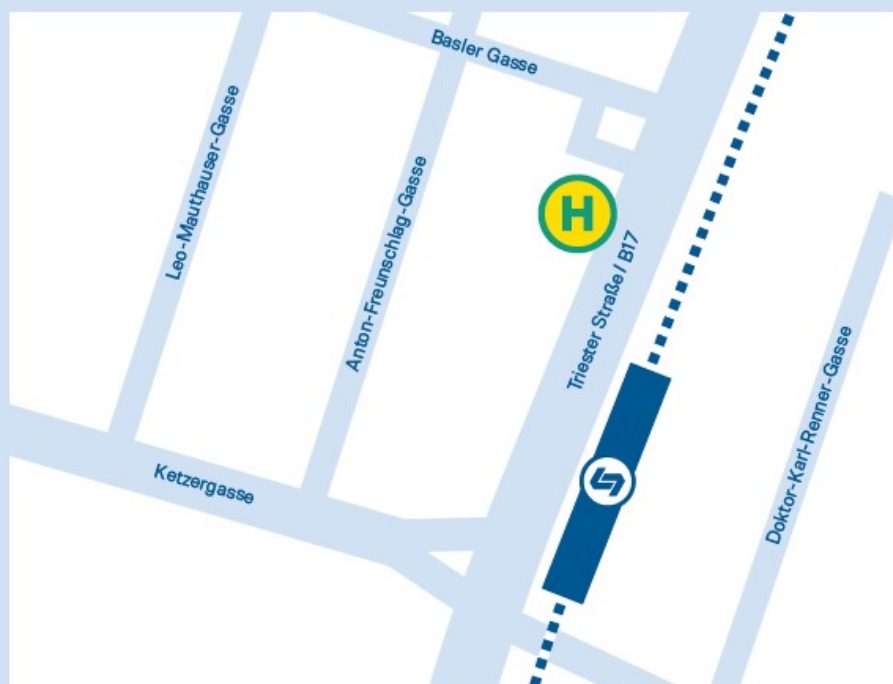

Schienerersatzverkehr 01.07. bis 01.09.2024

Tagesverkehr

Ersatzbus-Haltestelle Inzersdorf-Lokalbahn

- Kinskygasse Nr. 13-15, Haltestelle 65A (End- und Anfangshaltestelle)
- Fahrtrichtung Baden Josefsplatz - Purkytgasse 1B

Ersatzbus-Haltestellen Neu Erlaa

- Fahrtrichtung Baden Josefsplatz - Triester Straße Nr. 224
- Fahrtrichtung Quartier Belvedere - Hubermannngasse Nr. 2 bis 4

Ersatzbus-Haltestelle Schönbrunner Allee

- Fahrtrichtung Baden Josefsplatz - Triester Straße Nr. 252
- **Kein Ersatzbus Richtung Quartier Belvedere - Fahrbahn gesperrt!**

Ersatzbus-Haltestelle Vösendorf Siebenhirten

- beide Fahrrichtungen – Bushaltestelle Triester Straße / B17

Schienenersatzverkehr

Im Falle eines Schienenersatzverkehrs
finden Sie hier die Einstiegsstelle:

 Schienenersatzverkehr-Bushaltestelle beide Fahrrichtungen:
gegenüber Badner-Bahn-Haltestelle an der Triester Straße / B17

 Badner-Bahn-Haltestelle Vösendorf-Siebenhirten

 Bei Unterbruch der Strecke nördlich von Vösendorf-Siebenhirten fährt
der SEV-Bus auch zur U6-Endstelle Siebenhirten