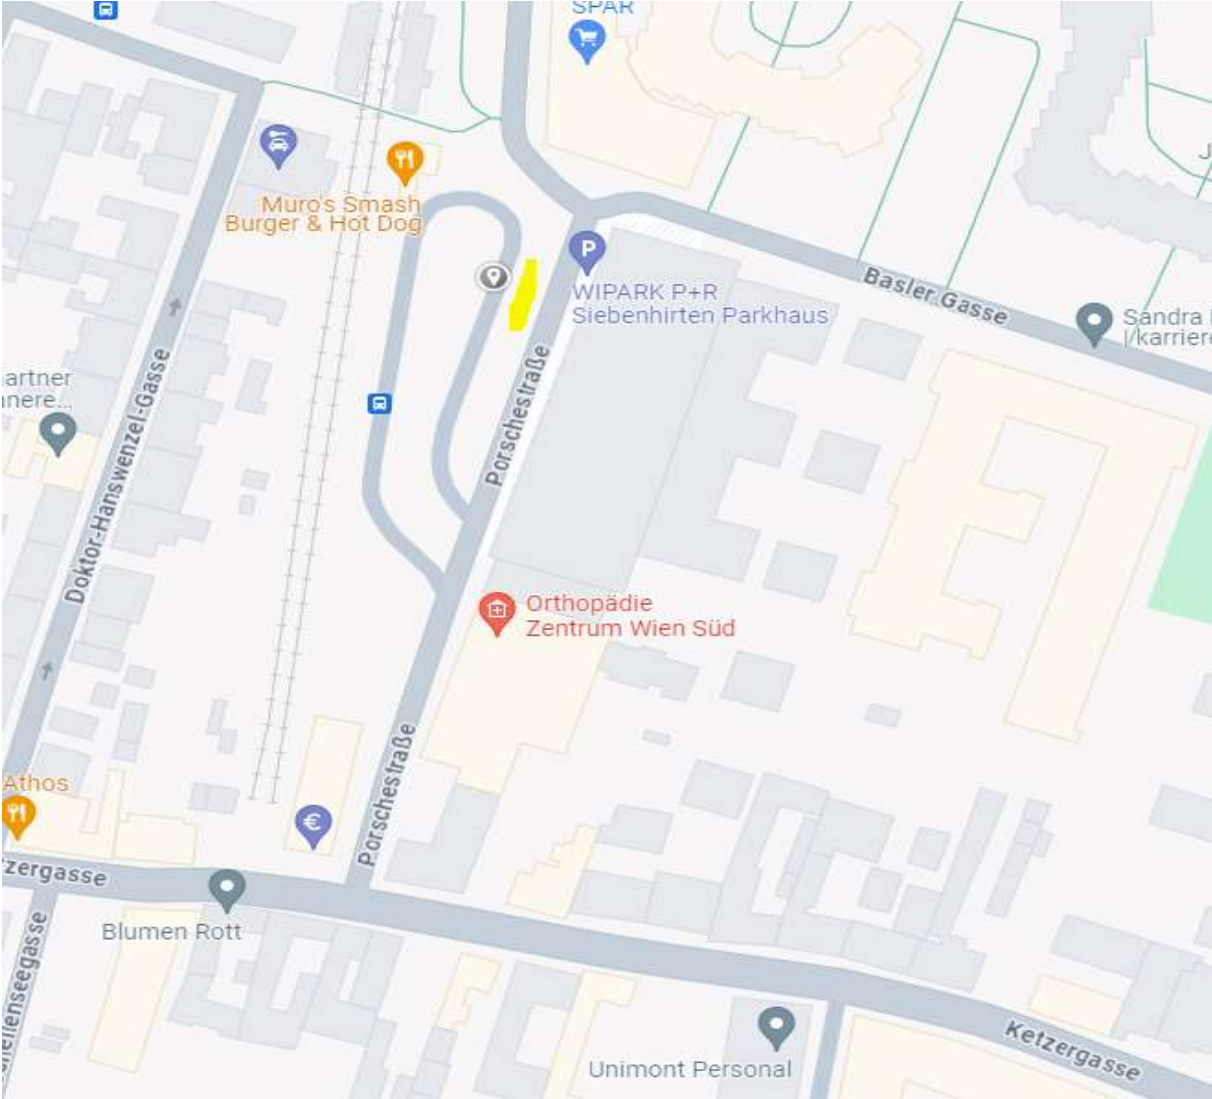

Schienerersatzverkehr 01.07. bis 01.09.2024

Tagesverkehr

Ersatzbus-Haltestelle Inzersdorf-Lokalbahn

- Kinskygasse Nr. 13-15, Haltestelle 65A (End- und Anfangshaltestelle)
- Fahrtrichtung Baden Josefsplatz - Purkytgasse 1B

Ersatzbus-Haltestellen Neu Erlaa

- Fahrtrichtung Baden Josefsplatz - Triester Straße Nr. 224
- Fahrtrichtung Quartier Belvedere - Hubermannngasse Nr. 2 bis 4

Ersatzbus-Haltestelle Schönbrunner Allee

- Fahrtrichtung Baden Josefsplatz - Triester Straße Nr. 252
- **Kein Ersatzbus Richtung Quartier Belvedere - Fahrbahn gesperrt!**

Ersatzbus-Haltestelle Siebenhirten U6

- Porschestraße Busbahnhof

Nachtverkehr Inzersdorf Lokalbahn - Wiener Neudorf

Ersatzbus-Haltestelle Inzersdorf-Lokalbahn

- Kinskygasse Nr. 13-15, Haltestelle 65A (End- und Anfangshaltestelle)
- Fahrtrichtung Baden Josefsplatz - Purkytgasse 1B