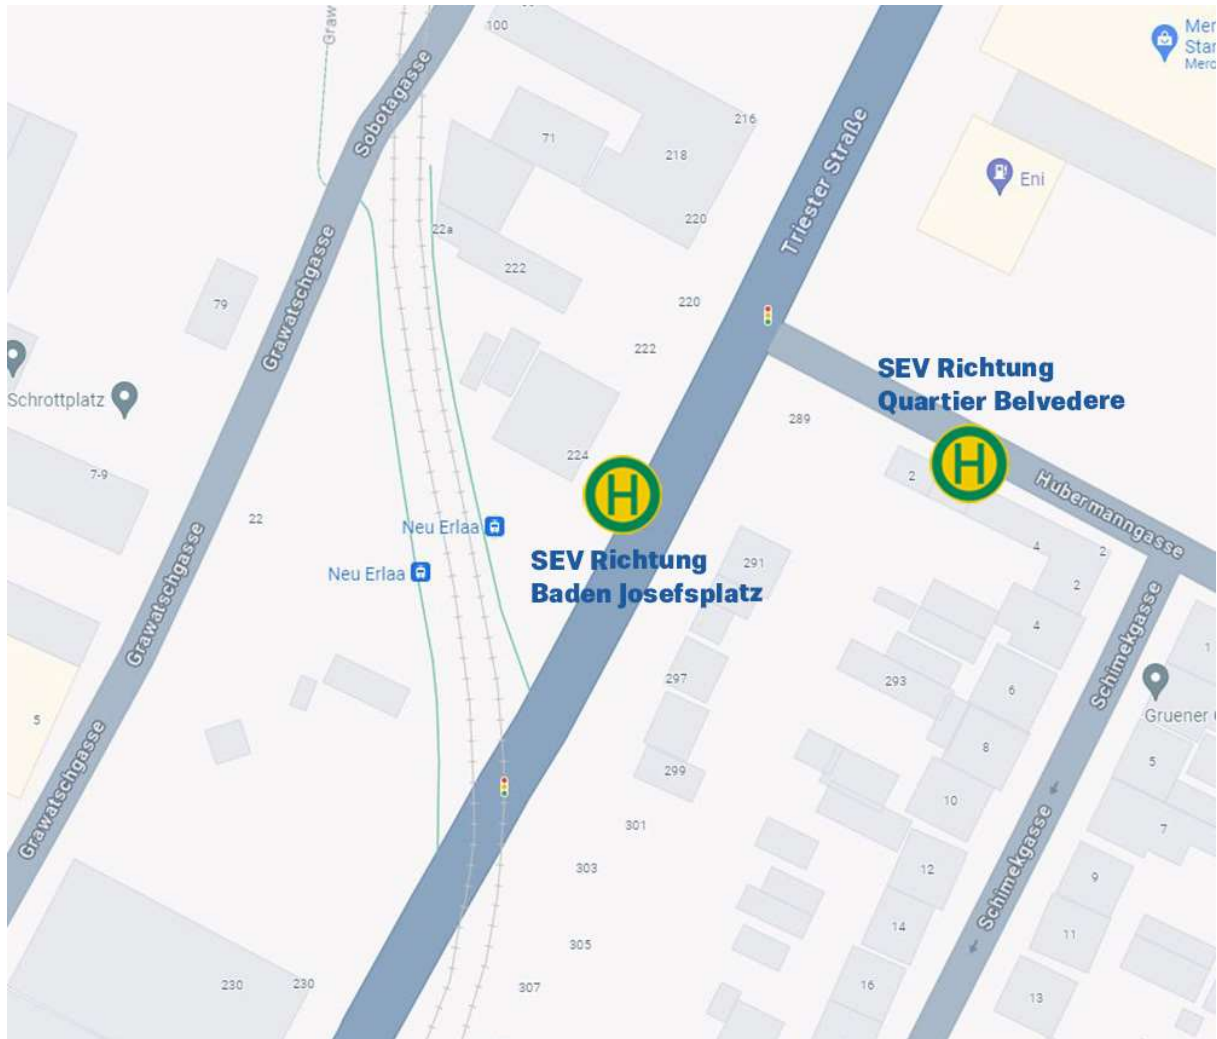

Schienerersatzverkehr 01.07. bis 01.09.2024

Tagesverkehr

Ersatzbus-Haltestelle Inzersdorf-Lokalbahn

- Kinskygasse Nr. 13-15, Haltestelle 65A (End- und Anfangshaltestelle)
- Fahrtrichtung Baden Josefsplatz - Purkytgasse 1B

Ersatzbus-Haltestellen Neu Erlaa

- Fahrtrichtung Baden Josefsplatz - Triester Straße Nr. 224
- Fahrtrichtung Quartier Belvedere - Hubermannngasse Nr. 2 bis 4

Ersatzbus-Haltestelle Schönbrunner Allee

- Fahrtrichtung Baden Josefsplatz - Triester Straße Nr. 252
- **Kein Ersatzbus Richtung Quartier Belvedere - Fahrbahn gesperrt!**

Ersatzbus-Haltestelle Vösendorf Siebenhirten

- beide Fahrrichtungen – Bushaltestelle Triester Straße / B17

Schienenersatzverkehr

Im Falle eines Schienenersatzverkehrs
finden Sie hier die Einstiegsstelle:

 Schienenersatzverkehr-Bushaltestelle beide Fahrrichtungen:
gegenüber Badner-Bahn-Haltestelle an der Triester Straße / B17

 Badner-Bahn-Haltestelle Vösendorf-Siebenhirten

 Bei Unterbruch der Strecke nördlich von Vösendorf-Siebenhirten fährt
der SEV-Bus auch zur U6-Endstelle Siebenhirten