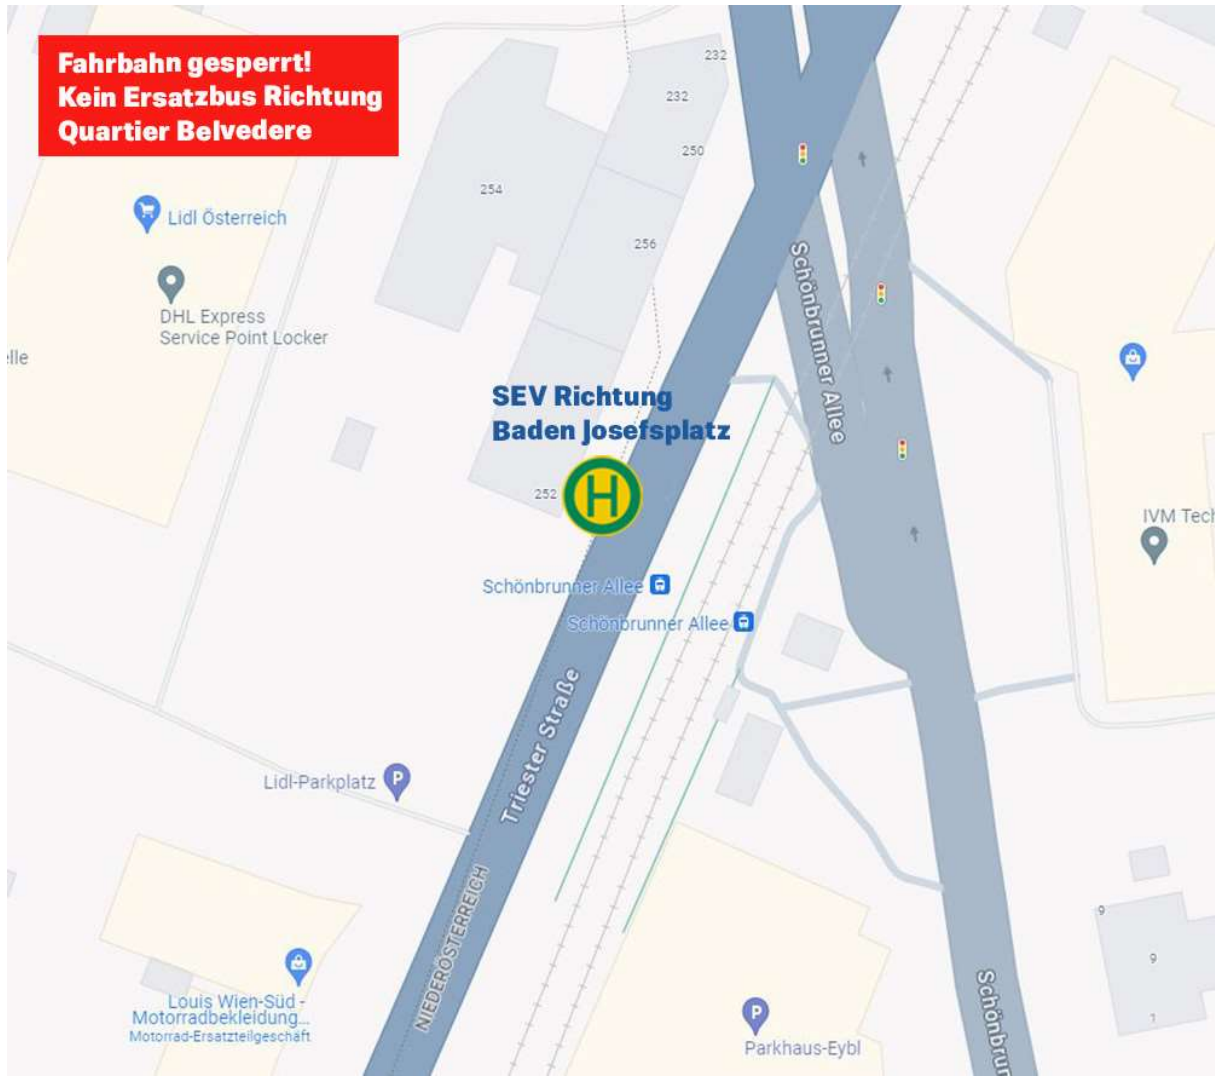

Schienerersatzverkehr 01.07. bis 01.09.2024

Tagesverkehr

Ersatzbus-Haltestelle Inzersdorf-Lokalbahn

- Kinskygasse Nr. 13-15, Haltestelle 65A (End- und Anfangshaltestelle)
- Fahrtrichtung Baden Josefsplatz - Purkytgasse 1B

Ersatzbus-Haltestellen Neu Erlaa

- Fahrtrichtung Baden Josefsplatz - Triester Straße Nr. 224
- Fahrtrichtung Quartier Belvedere - Hubermannngasse Nr. 2 bis 4

Ersatzbus-Haltestelle Schönbrunner Allee

- Fahrtrichtung Baden Josefsplatz - Triester Straße Nr. 252
- **Kein Ersatzbus Richtung Quartier Belvedere - Fahrbahn gesperrt!**

 Schienenersatzverkehr-Bushaltestelle beide Fahrrichtungen:
gegenüber Badner-Bahn-Haltestelle an der Triester Straße / B17

 Badner-Bahn-Haltestelle Vösendorf-Siebenhirten

 Bei Unterbruch der Strecke nördlich von Vösendorf-Siebenhirten fährt
der SEV-Bus auch zur U6-Endstelle Siebenhirten