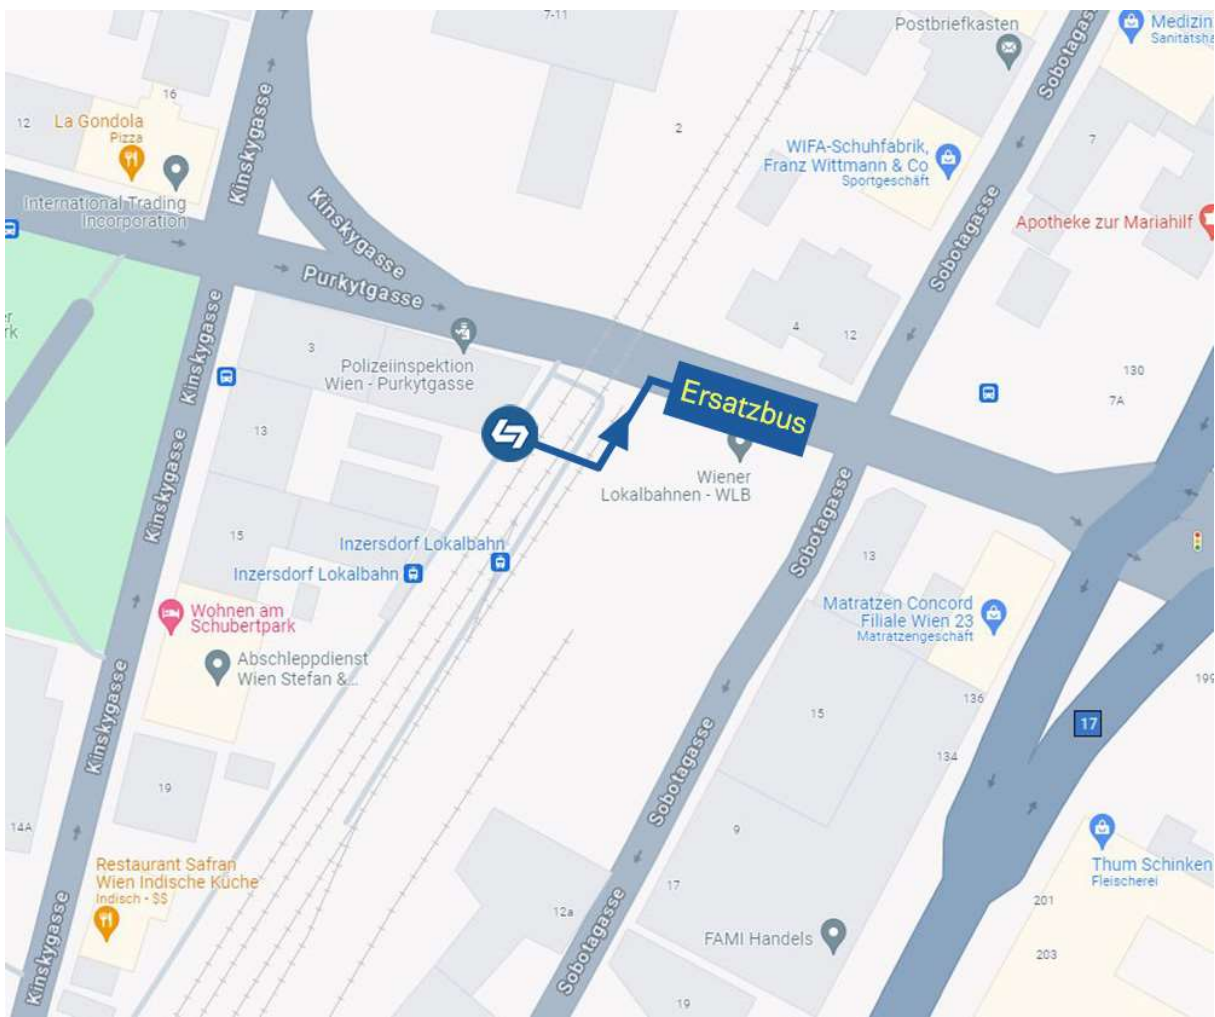

Schienerersatzverkehr 01.07. bis 01.09.2024

Tagesverkehr

Ersatzbus-Haltestelle Inzersdorf-Lokalbahn

- Kinskygasse Nr. 13-15, Haltestelle 65A (End- und Anfangshaltestelle)
- Fahrtrichtung Baden Josefsplatz - Purkytgasse 1B

Ersatzbus-Haltestellen Neu Erlaa

- Fahrtrichtung Baden Josefsplatz - Triester Straße Nr. 224
- Fahrtrichtung Quartier Belvedere - Hubermannngasse Nr. 2 bis 4

Ersatzbus-Haltestelle Schönbrunner Allee

- Fahrtrichtung Baden Josefsplatz - Triester Straße Nr. 252
- **Kein Ersatzbus Richtung Quartier Belvedere - Fahrbahn gesperrt!**

 Schienenersatzverkehr-Bushaltestelle beide Fahrrichtungen:
gegenüber Badner-Bahn-Haltestelle an der Triester Straße / B17

 Badner-Bahn-Haltestelle Vösendorf-Siebenhirten

 Bei Unterbruch der Strecke nördlich von Vösendorf-Siebenhirten fährt
der SEV-Bus auch zur U6-Endstelle Siebenhirten