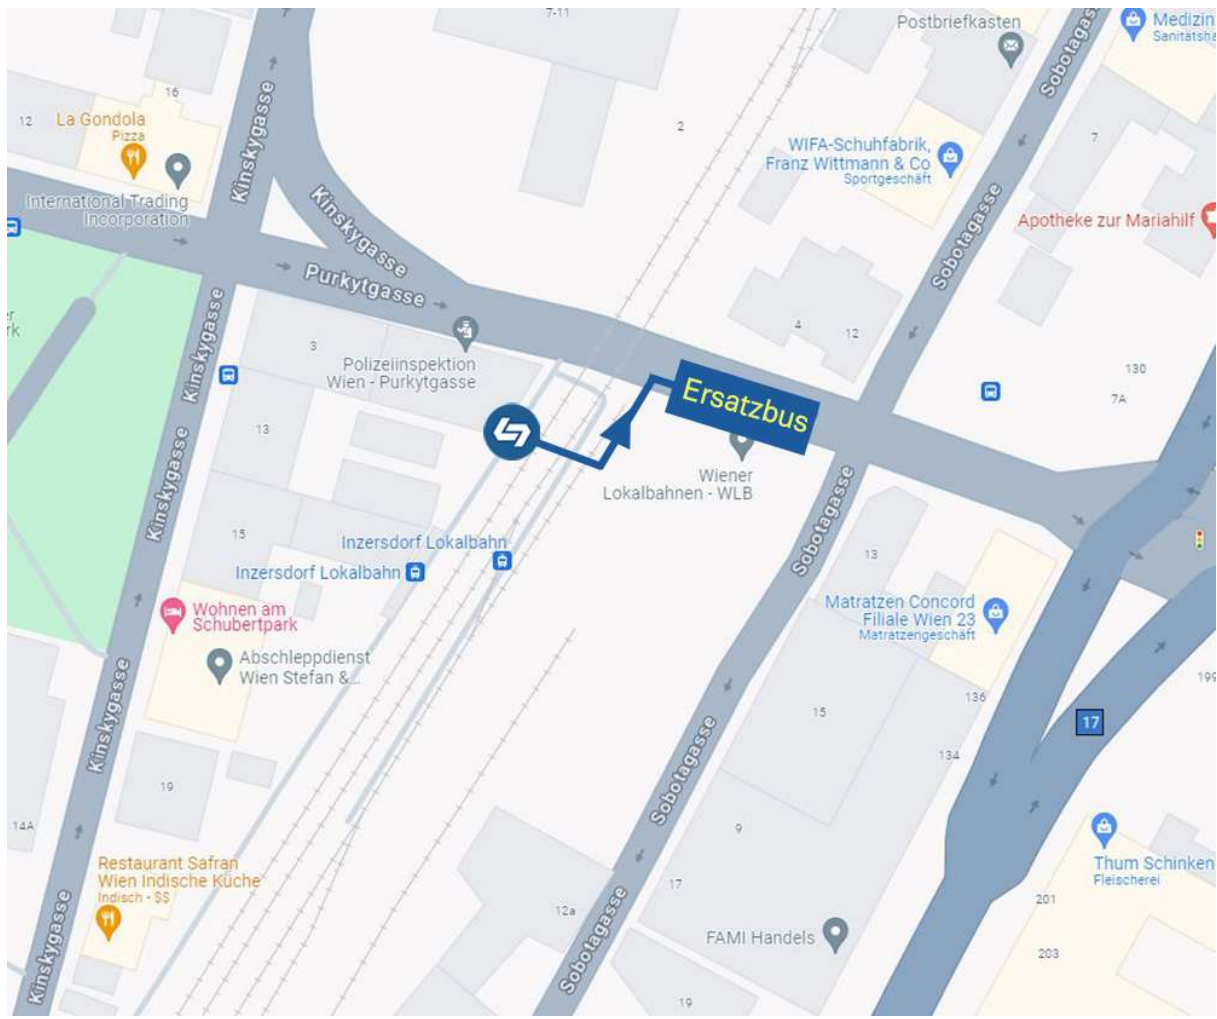

Ersatzbus-Haltestellen Neu Erlaa

- Fahrtrichtung Baden Josefsplatz - Triester Straße Nr. 224
- Fahrtrichtung Quartier Belvedere - Hubermannngasse Nr. 2 bis 4

Ersatzbus-Haltestelle Schönbrunner Allee

- Fahrtrichtung Baden Josefsplatz - Triester Straße Nr. 252
- **Kein Ersatzbus Richtung Quartier Belvedere - Fahrbahn gesperrt!**

Ersatzbus-Haltestelle Siebenhirten U6

- Porschestraße Busbahnhof

Nachtverkehr Inzersdorf Lokalbahn - Wiener Neudorf

Ersatzbus-Haltestelle Inzersdorf-Lokalbahn

- Kinskygasse Nr. 13-15, Haltestelle 65A (End- und Anfangshaltestelle)
- Fahrtrichtung Baden Josefsplatz - Purkytgasse 1B

Ersatzbus-Haltestelle Vösendorf Siebenhirten

- beide Fahrrichtungen – Bushaltestelle Triester Straße / B17

Schienenersatzverkehr

Im Falle eines Schienenersatzverkehrs
finden Sie hier die Einstiegsstelle: