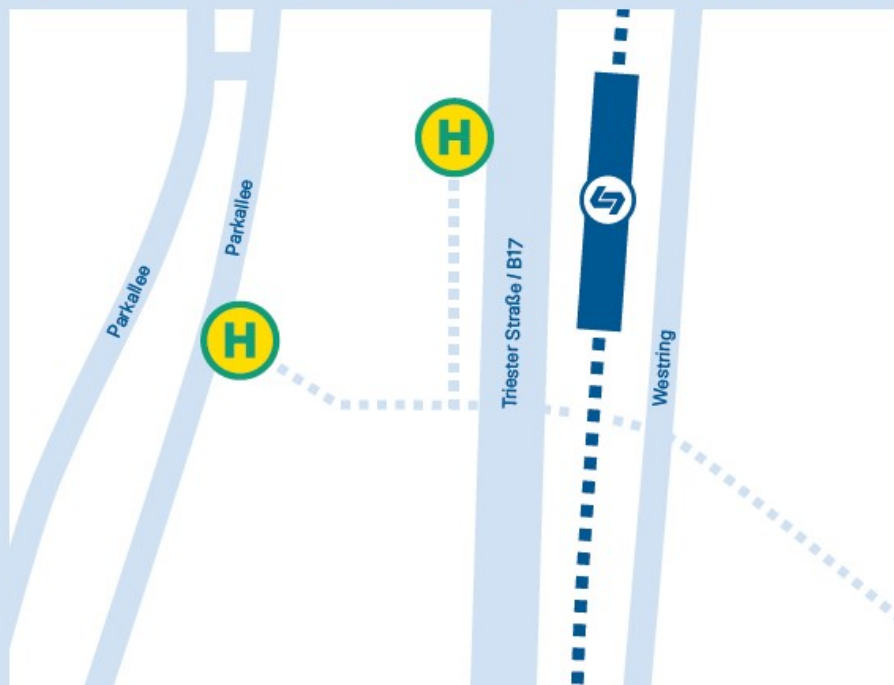

Ersatzbus-Haltestelle Vösendorf Siebenhirten

- beide Fahrrichtungen – Bushaltestelle Triester Straße / B17

Schienenersatzverkehr

Im Falle eines Schienenersatzverkehrs
finden Sie hier die Einstiegsstelle:

 Schienenersatzverkehr-Bushaltestelle beide Fahrrichtungen:
gegenüber Badner-Bahn-Haltestelle an der Triester Straße / B17

 Badner-Bahn-Haltestelle Vösendorf-Siebenhirten

 Bei Unterbruch der Strecke nördlich von Vösendorf-Siebenhirten fährt
der SEV-Bus auch zur U6-Endstelle Siebenhirten

Ersatzbus-Haltestellen Vösendorf SCS

- Fahrtrichtung Baden Josefsplatz – Westring, Triester Straße / B17
- Fahrtrichtung Quartier Belvedere – Pyramide SCS, Parkallee

Schienenersatzverkehr

Im Falle eines Schienenersatzverkehrs
finden Sie hier die Einstiegsstelle:

 Schienenersatzverkehr-Bushaltestelle Fahrtrichtung Wien:
Halt in Parkallee bei Pyramide vor Unterführung zur SCS

 Schienenersatzverkehr-Bushaltestelle Fahrtrichtung Baden:
Bushaltestelle SCS, Triester Straße / B17