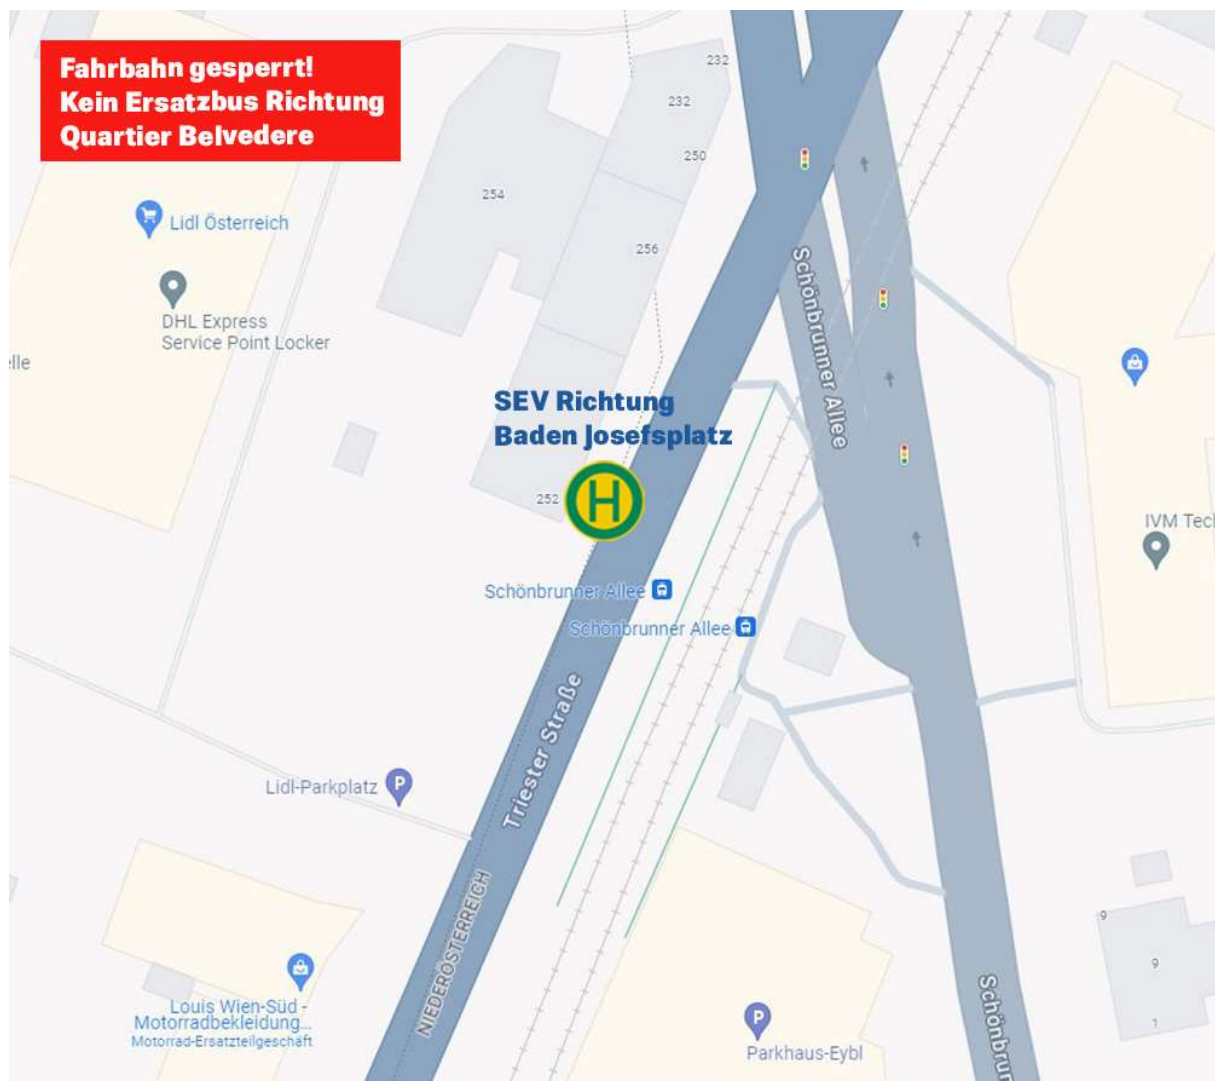

Schienerersatzverkehr 01.07. bis 01.09.2024

Tagesverkehr

Ersatzbus-Haltestelle Inzersdorf-Lokalbahn

- Kinskygasse Nr. 13-15, Haltestelle 65A (End- und Anfangshaltestelle)
- Fahrtrichtung Baden Josefsplatz - Purkytgasse 1B

Ersatzbus-Haltestellen Neu Erlaa

- Fahrtrichtung Baden Josefsplatz - Triester Straße Nr. 224
- Fahrtrichtung Quartier Belvedere - Hubermannngasse Nr. 2 bis 4

Ersatzbus-Haltestelle Schönbrunner Allee

- Fahrtrichtung Baden Josefsplatz - Triester Straße Nr. 252
- **Kein Ersatzbus Richtung Quartier Belvedere - Fahrbahn gesperrt!**

Ersatzbus-Haltestelle Siebenhirten U6

- Porschestraße Busbahnhof

Nachtverkehr Inzersdorf Lokalbahn - Wiener Neudorf

Ersatzbus-Haltestelle Inzersdorf-Lokalbahn

- Kinskygasse Nr. 13-15, Haltestelle 65A (End- und Anfangshaltestelle)
- Fahrtrichtung Baden Josefsplatz - Purkytgasse 1B