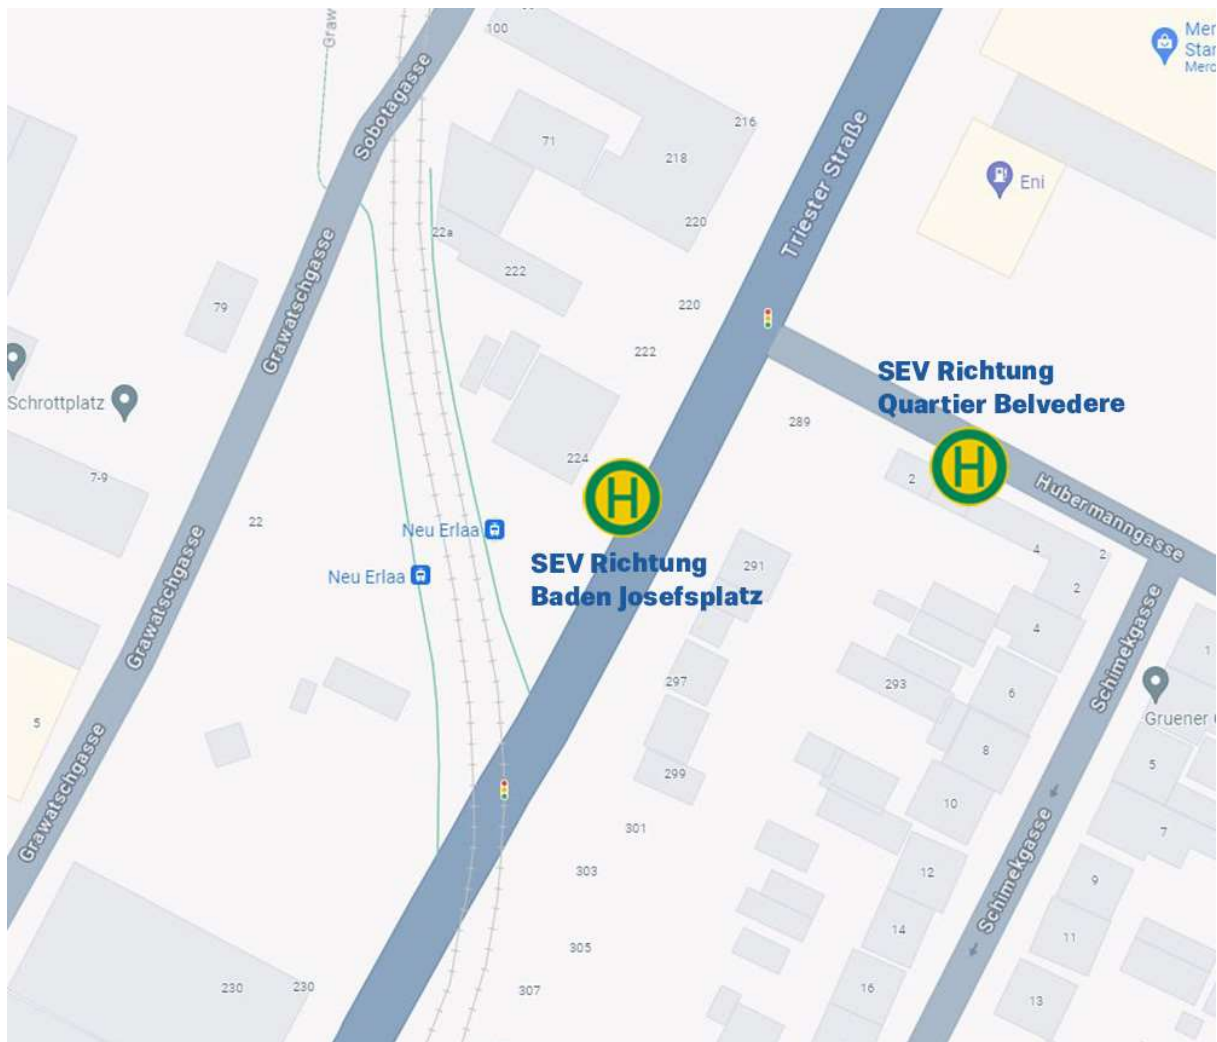

Ersatzbus-Haltestellen Neu Erlaa

- Fahrtrichtung Baden Josefsplatz - Triester Straße Nr. 224
- Fahrtrichtung Quartier Belvedere - Hubermannngasse Nr. 2 bis 4

Ersatzbus-Haltestelle Schönbrunner Allee

- Fahrtrichtung Baden Josefsplatz - Triester Straße Nr. 252
- **Kein Ersatzbus Richtung Quartier Belvedere - Fahrbahn gesperrt!**

Ersatzbus-Haltestelle Siebenhirten U6

- Porschestraße Busbahnhof

Nachtverkehr Inzersdorf Lokalbahn - Wiener Neudorf

Ersatzbus-Haltestelle Inzersdorf-Lokalbahn

- Kinskygasse Nr. 13-15, Haltestelle 65A (End- und Anfangshaltestelle)
- Fahrtrichtung Baden Josefsplatz - Purkytgasse 1B

Ersatzbus-Haltestelle Vösendorf Siebenhirten

- beide Fahrrichtungen – Bushaltestelle Triester Straße / B17

Schienenersatzverkehr

Im Falle eines Schienenersatzverkehrs
finden Sie hier die Einstiegsstelle: